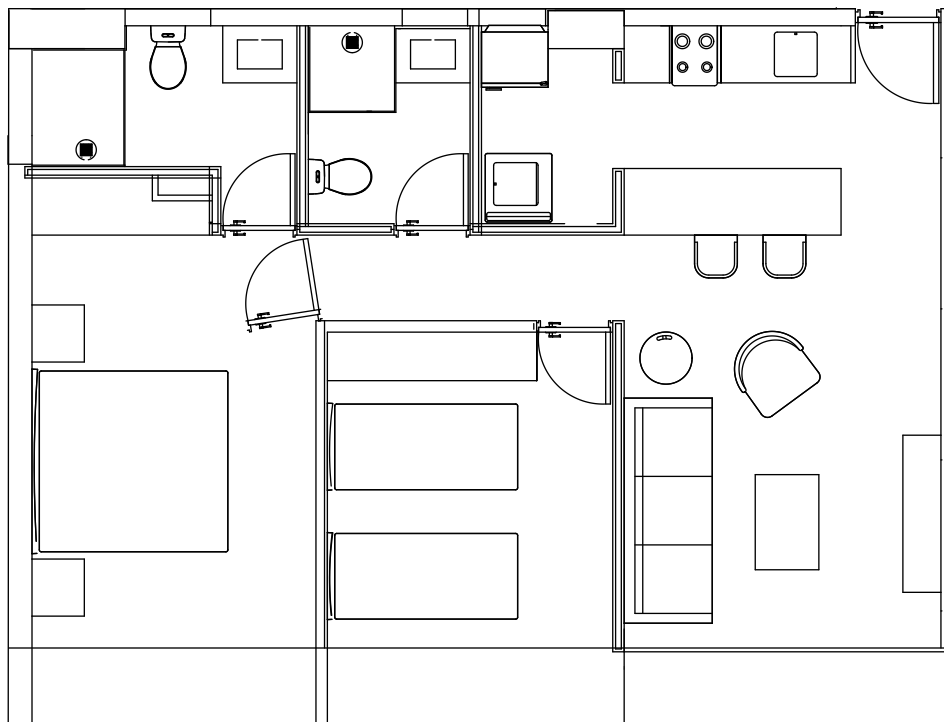

Contamos con departamentos **listos** para darte soluciones armónicas y espaciaosas.

Aspira

Área
55 m²

- ⊗ Sala
- ⊗ Cocina
- ⊗ Área de lavado
- ⊗ Recámara
- ⊗ 1 1/2 Baños
- ⊗ Jardineras

Ubicación en planta y torre

Livet

Área
62 m²

- ⊗ Sala
- ⊗ Comedor
- ⊗ Cocina
- ⊗ Área de lavado
- ⊗ Recámaras
- ⊗ 2 Baños

Ubicación en planta y torre

Amora

Área
71.22 m²

- ⊗ Sala
- ⊗ Cocina
- ⊗ Área de lavado
- ⊗ Rec. Master
- ⊗ Recámara
- ⊗ 2 Baños
- ⊗ Jardineras

Ubicación en planta y torre

Alant Garden

Área
88.49 m²

- ⊗ Sala
- ⊗ Cocina
- ⊗ Área de lavado
- ⊗ Rec. Master
- ⊗ Recámara
- ⊗ 2 Baños
- ⊗ Patio

Ubicación en planta y torre

Ubicación privilegiada

Nos ubicamos en Blvd. Vicente Valtierra 8009, Colonia Pedregal del Carmen al sur de León, Guanajuato, en una zona con gran plusvalía, lo cual nos posiciona como un sitio ideal para invertir en la ciudad.