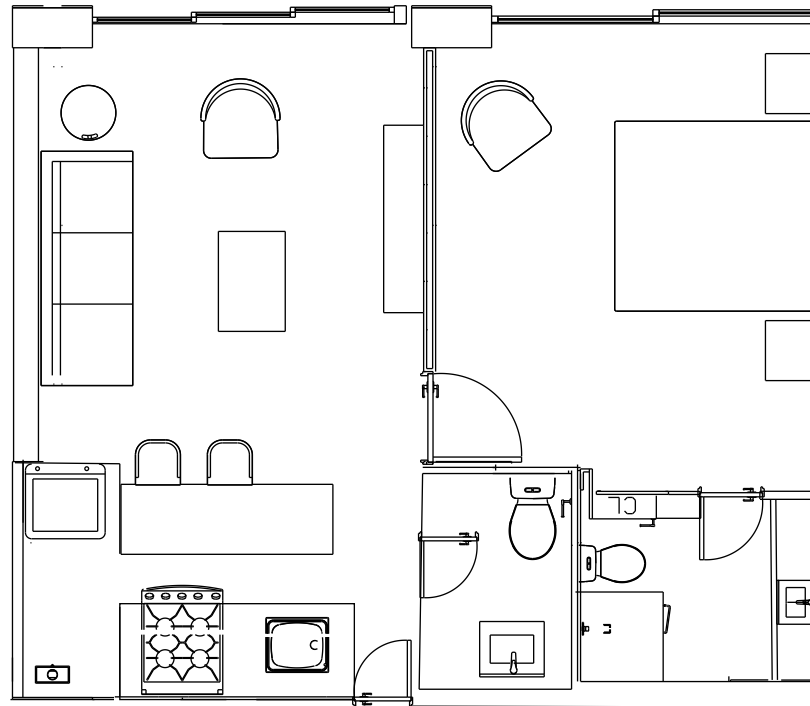

Contamos con departamentos **listos** para darte soluciones armónicas y espaciaosas.

Aspira

Área
55 m²

- ⊗ Sala
- ⊗ Cocina
- ⊗ Área de lavado
- ⊗ Recámara
- ⊗ 1 1/2 Baños
- ⊗ Jardineras

Ubicación en planta y torre

Livet

Área
62 m²

- ⊗ Sala
- ⊗ Comedor
- ⊗ Cocina
- ⊗ Área de lavado
- ⊗ Recámaras
- ⊗ 2 Baños

Ubicación en planta y torre

Amora

Área
71.22 m²

- ⊗ Sala
- ⊗ Cocina
- ⊗ Área de lavado
- ⊗ Rec. Master
- ⊗ Recámara
- ⊗ 2 Baños
- ⊗ Jardineras