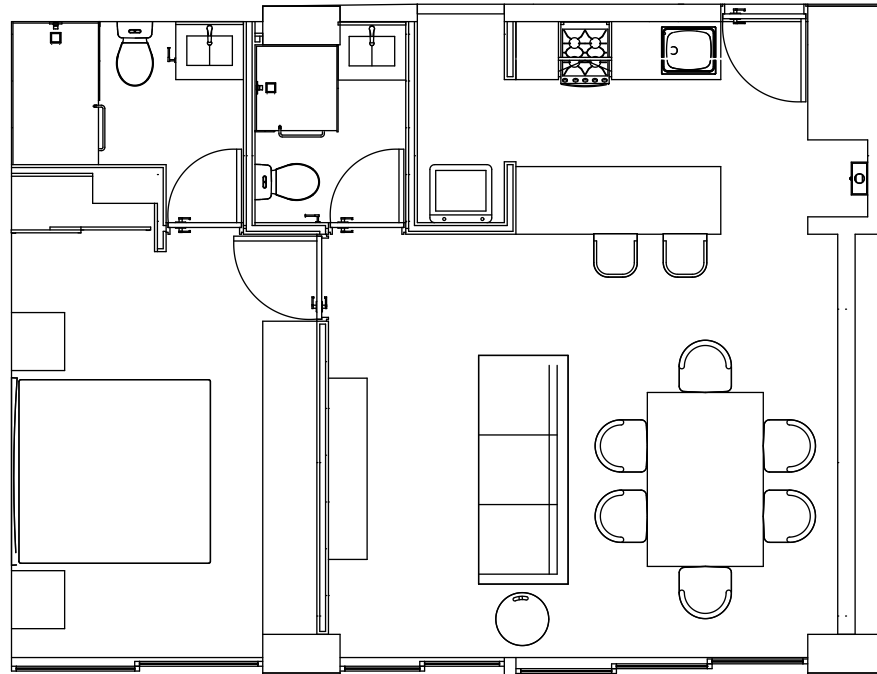

Contamos con departamentos **listos** para darte soluciones armónicas y espaciaosas.

Aspira

Área
55 m²

- ⊗ Sala
- ⊗ Cocina
- ⊗ Área de lavado
- ⊗ Recámara
- ⊗ 1 1/2 Baños
- ⊗ Jardineras

Ubicación en planta y torre

Livet

Área
62 m²

- ⊗ Sala
- ⊗ Comedor
- ⊗ Cocina
- ⊗ Área de lavado
- ⊗ Recámaras
- ⊗ 2 Baños

Ubicación en planta y torre

Amora

Área
71.22 m²

- ⊗ Sala
- ⊗ Cocina
- ⊗ Área de lavado
- ⊗ Rec. Master
- ⊗ Recámara
- ⊗ 2 Baños
- ⊗ Jardineras

Ubicación en planta y torre

Alant Garden

Área
88.49 m²

- ⊗ Sala
- ⊗ Cocina
- ⊗ Área de lavado
- ⊗ Rec. Master
- ⊗ Recámara
- ⊗ 2 Baños
- ⊗ Patio

Ubicación en planta y torre

Ubicación privilegiada

Nos ubicamos en Blvd. Vicente Valtierra 8009, Colonia Pedregal del Carmen al sur de León, Guanajuato, en una zona con gran plusvalía, lo cual nos posiciona como un sitio ideal para invertir en la ciudad.