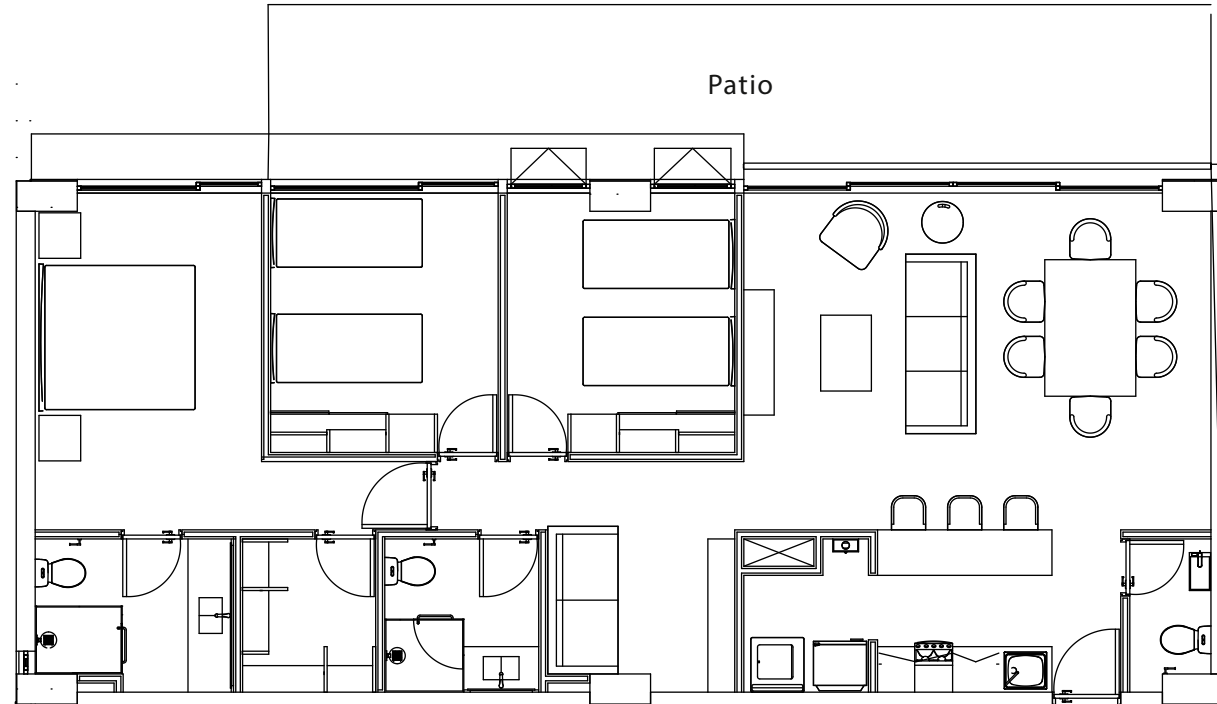

Amma Garden

Área
146.67 m²

- ② Sala Comedor
- ② Estudio
- ② Cocina
- ② Área de lavado
- ② Rec. Master
- ② 2 Recámaras
- ② Vestidor
- ② 2 1/2 Baños
- ② Patio

Ubicación en planta y torre